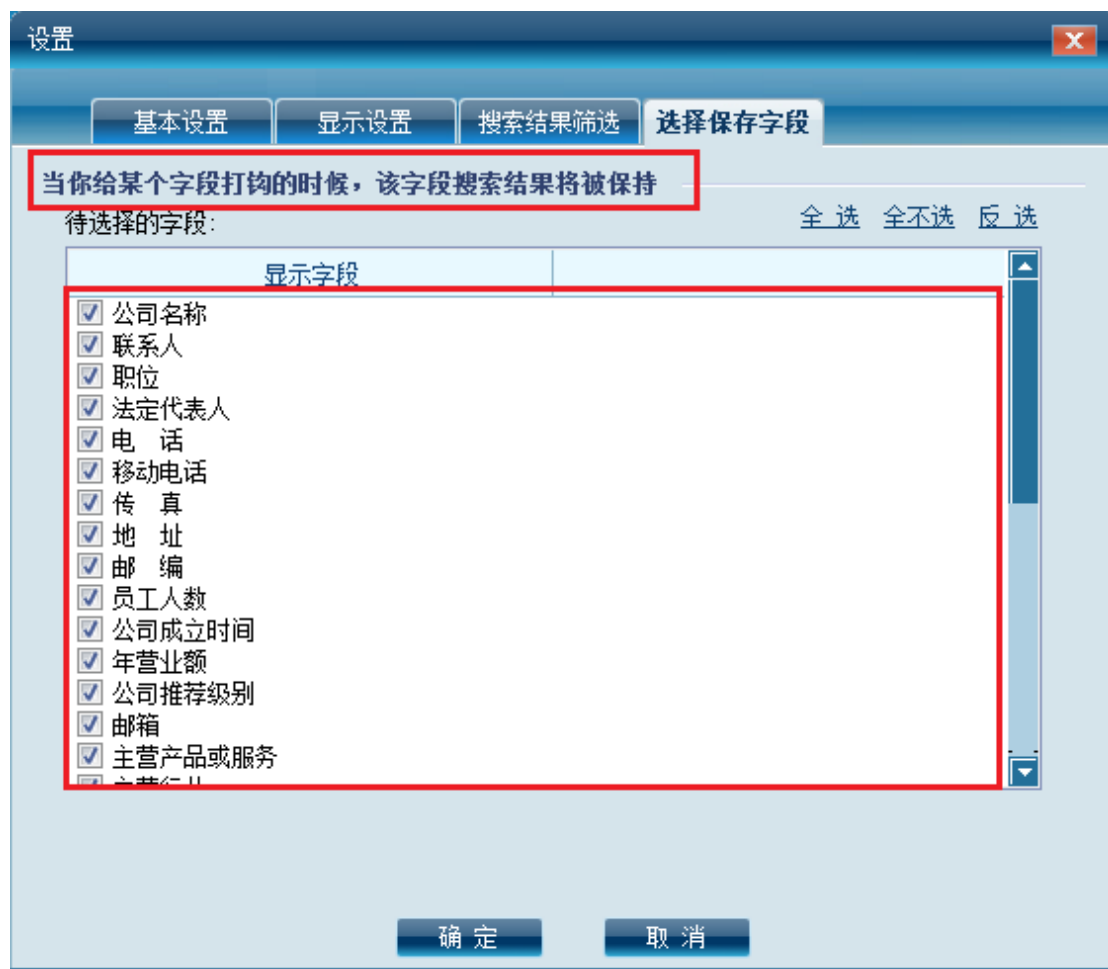

4. 选择保存字段

自动升级

博购企业信息搜索商务版提供了自动升级功能，我们会定期的更新/增加搜索引擎，当有新的搜索引擎更新是，博购企业信息搜索软件会自动提示用户，升级搜索引擎。

同时，用户也可以点击升级按钮，手动升级。