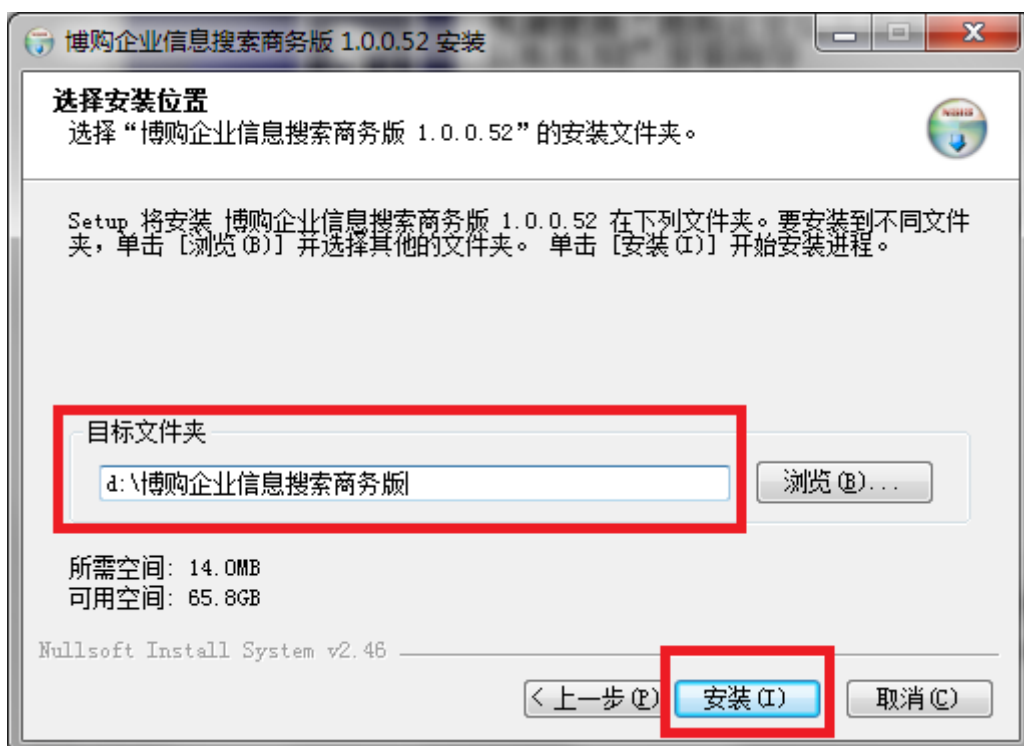

2. 出现如下安装提示界面