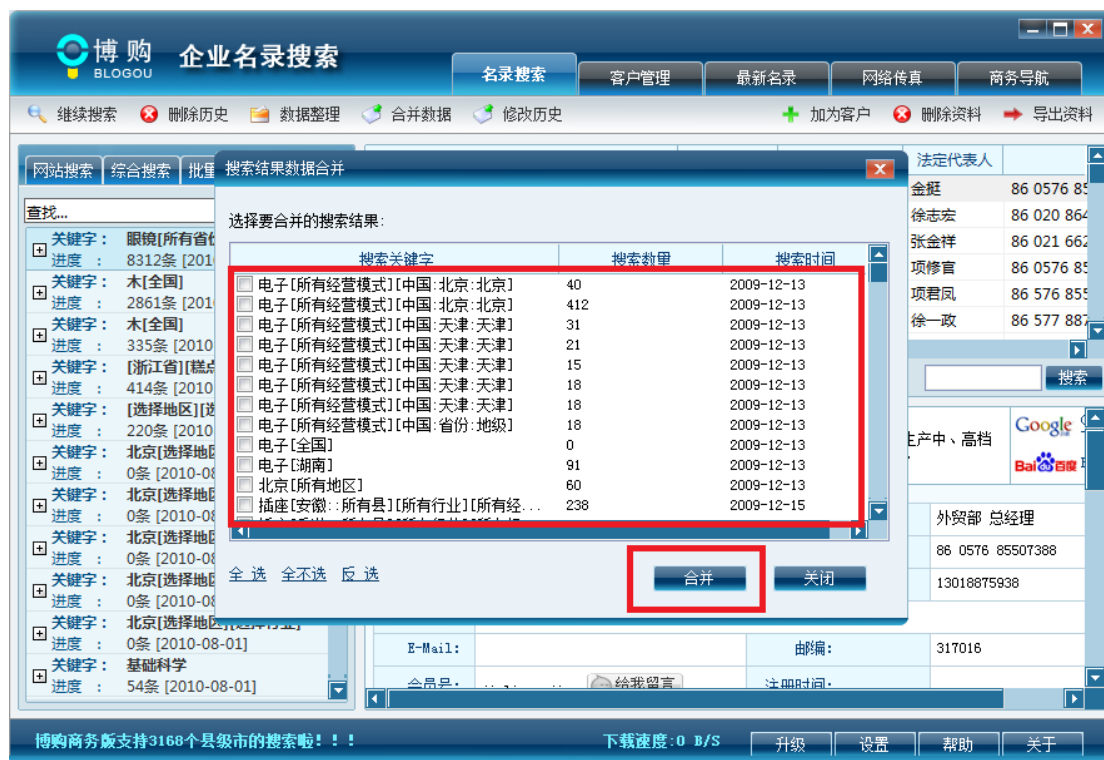

点击工具栏上的【继续搜索】按钮，即可对左侧搜索历史中，选择搜索栏目，进行继续搜索。

2. 删除历史

点击工具栏上【删除历史】按钮，即可删除选择的搜索历史。

注意：

该操作不可逆，删除后，数据将无法恢复，请谨慎使用。

3. 数据整理

博购企业信息搜索商务版，提供了数据查重，替换等功能。

4. 合并数据

点击工具栏上的【合并数据】按钮，可以将多个搜索的历史，进行合并。

5. 修改历史

点击工具栏上的【修改历史】按钮，可以修改搜索历史栏目名称。

6. 加为客户

点击工具栏上的【加为客户】按钮，可以将搜索历史中的客户信息添加到我的客户中。

7. 删除资料

点击工具栏上的【删除资料】按钮，可以删除搜索的客户资料。

8. 导出资料