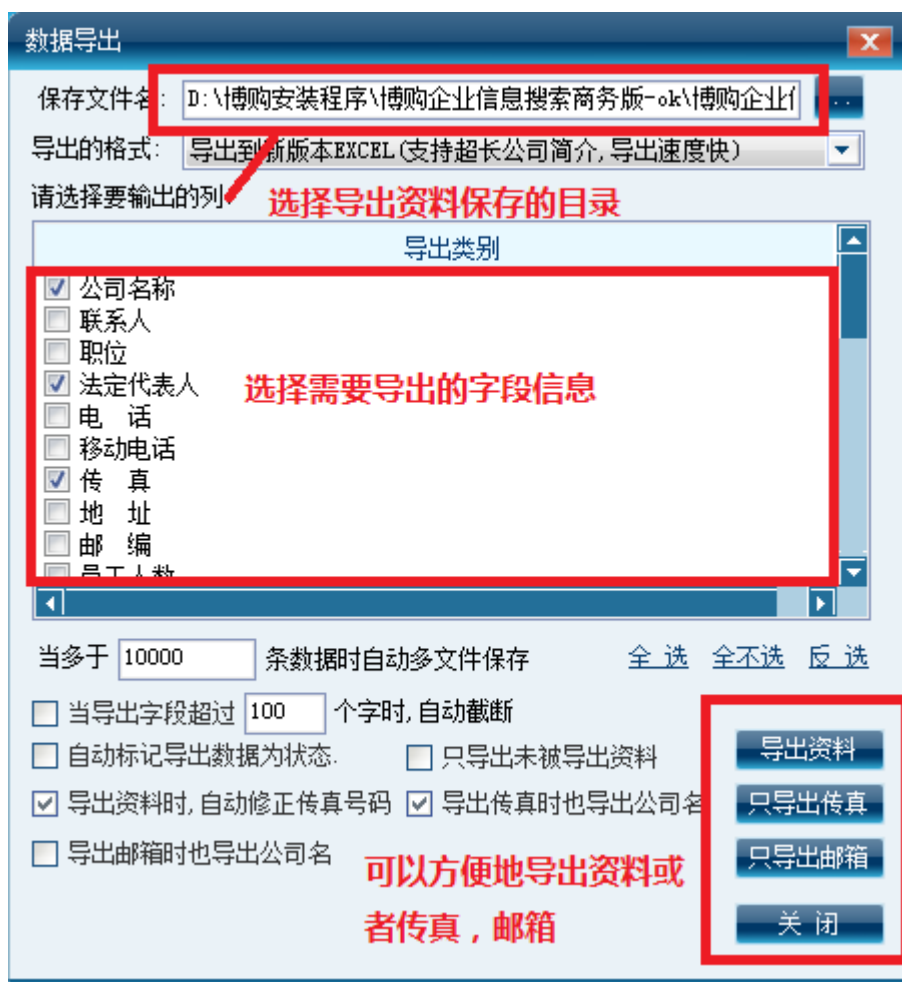

8. 导出资料

博购企业信息搜索商务版，可以方便的将搜索的客户信息进行导出。