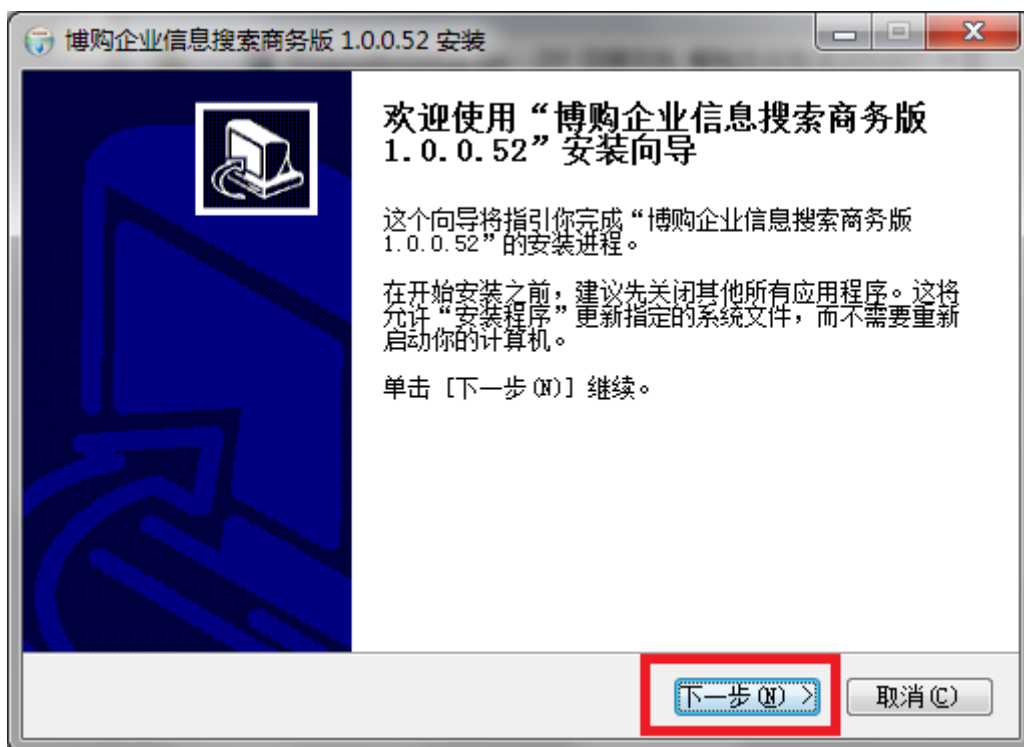

2. 出现如下安装提示界面