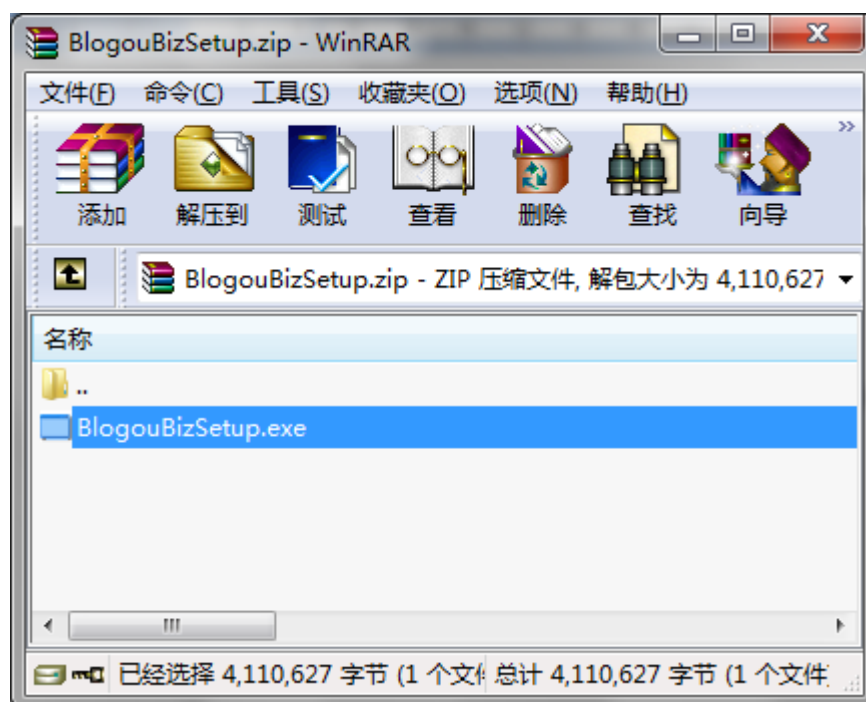

下载安装程序

如上图所示，直接访问 www.blogou.com 点击左侧的下载按钮，下载博购企业信息

搜索商务版安装程序，或者直接访问如下地址：

<http://www.blogou.com/BlogouBizSetup.zip>

提示：

安装程序试用 Zip 压缩格式，需要有 WinZip 或者 Winrar 等软件，进行解压。

Winrar 下载地址：<http://www.skycn.com/soft/3475.html>

安装博购企业信息搜索商务版

1. 解压安装包后，直接点击 BlogouBizSetup.exe