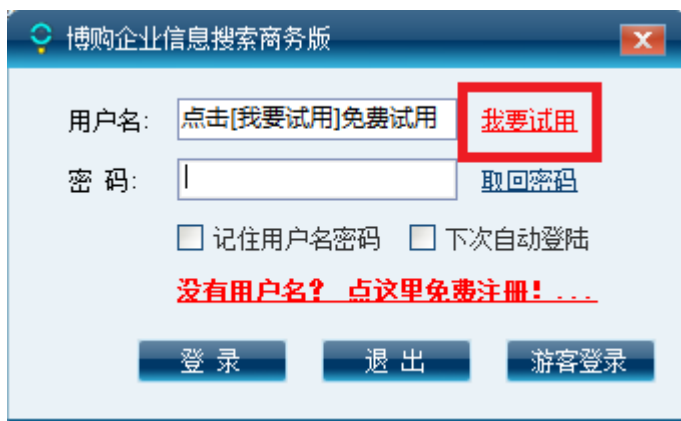

可以通过如下两种方式启动博购企业信息搜索商务版：

- 点击 Windows 桌面如下图标

- 直接点击安装目录中的启动程序

用户注册

首次使用博购企业信息搜索商务版的情况下，可以免费注册用户。

如上图，点击【我要试用】，弹出用户注册界面。

注册试用

简单一步，快速注册