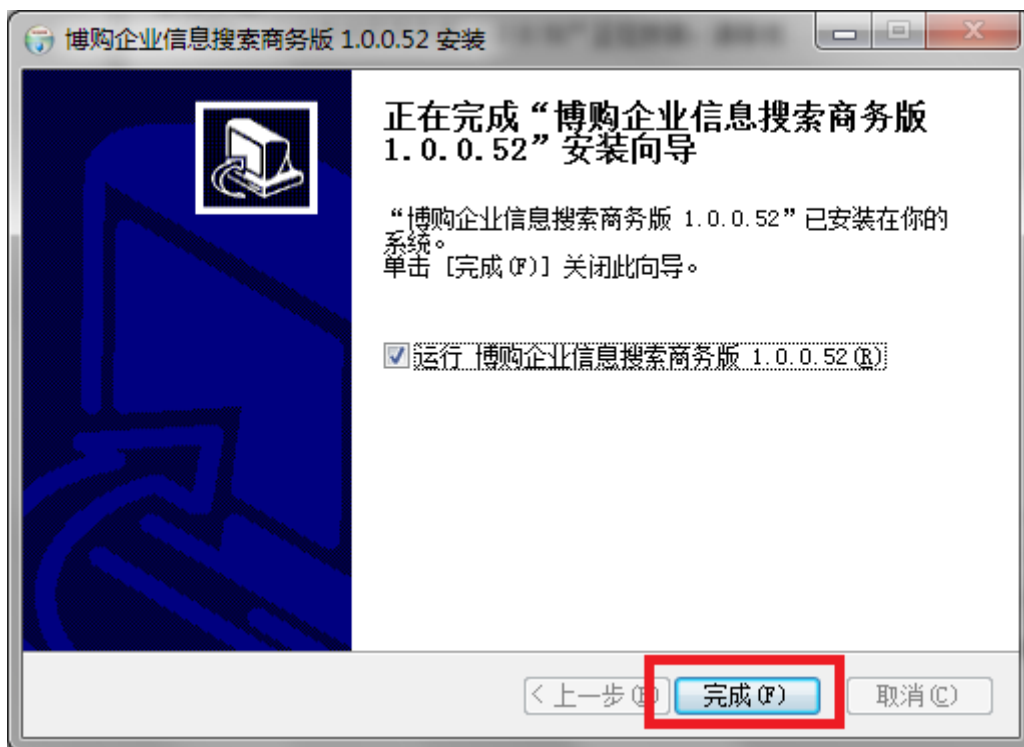

安装博购企业信息搜索商务版

1. 解压安装包后，直接点击 BlogouBizSetup.exe

2. 出现如下安装提示界面

提示：

建议安装在非系统盘，比如 D 盘，这样系统重装的时候，不会误删博购的数据。

点击完成按钮，启动博购企业信息搜索商务版软件。

使用博购企业信息搜索商务版

启动软件