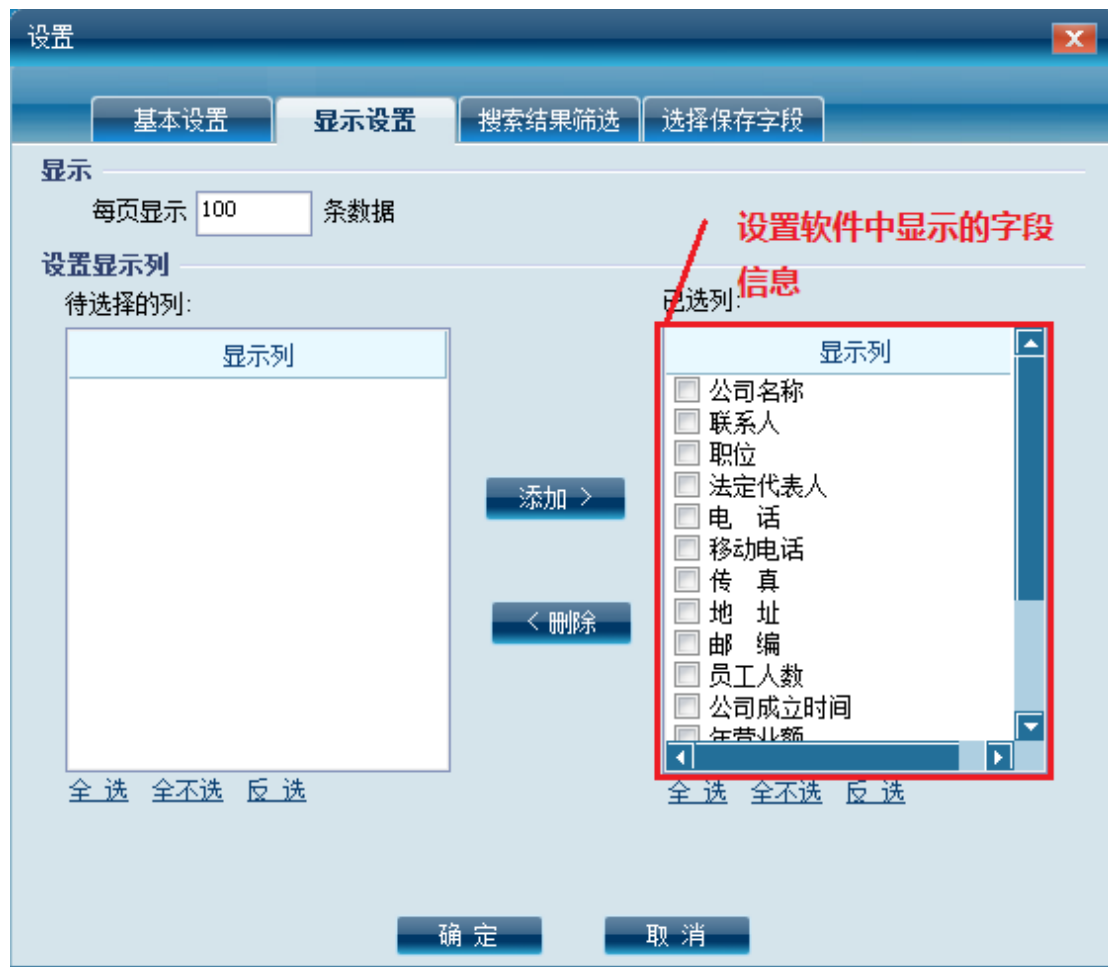

自动拨号设置

当搜索中断时, 自动重新拨号

拨号连接:

宽带用户: 密码:

注册码激活

确定 取消

购买用户, 在此处输入序列号

2. 显示设置