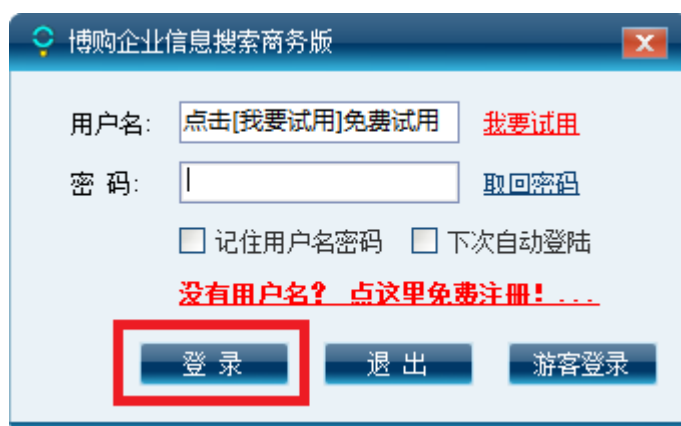

公司名称: *

主营业务:

公司规模:

所属地区: 请选择 ▼ 请选择 ▼

所属行业: --主行业-- ▼

联系电话: *

Email地址: *

QQ: *

详细地址:

注册新用户

填写正确信息后，即可登录博购企业信息搜索商务版软件。

登录软件

输入正确的用户信息后，即可登录软件。

软件整体界面说明

登录软件后，现在如下主界面。

网站搜索