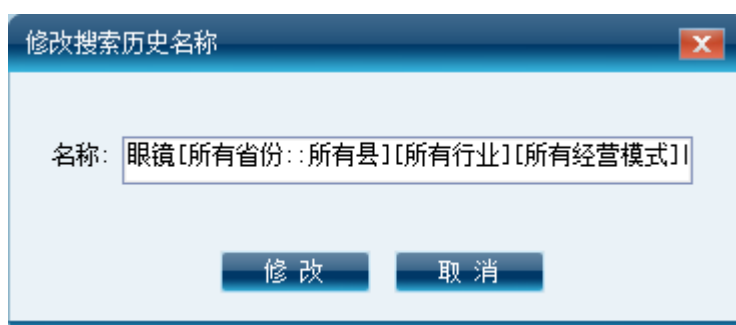

点击工具栏上的【继续搜索】按钮，即可对左侧搜索历史中，选择搜索栏目，进行继续搜索。

2. 删除历史

点击工具栏上【删除历史】按钮，即可删除选择的搜索历史。

注意：

该操作不可逆，删除后，数据将无法恢复，请谨慎使用。

3. 数据整理

博购企业信息搜索商务版，提供了数据查重，替换等功能。

4. 合并数据

点击工具栏上的【合并数据】按钮，可以将多个搜索的历史，进行合并。

5. 修改历史

点击工具栏上的【修改历史】按钮，可以修改搜索历史栏目名称。

6. 加为客户

点击工具栏上的【加为客户】按钮，可以将搜索历史中的客户信息添加到我的客户中。

7. 删除资料

点击工具栏上的【删除资料】按钮，可以删除搜索的客户资料。

8. 导出资料