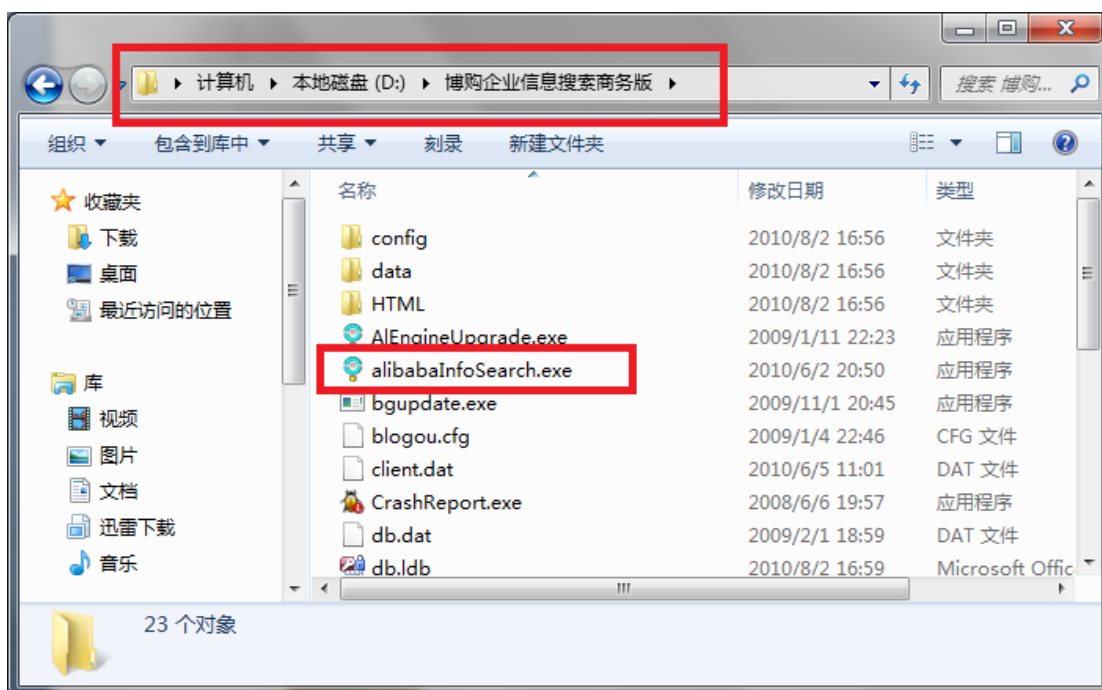

使用博购企业信息搜索商务版

启动软件

可以通过如下两种方式启动博购企业信息搜索商务版：

- 点击 Windows 桌面如下图标

- 直接点击安装目录中的启动程序

用户注册

首次使用博购企业信息搜索商务版的情况下，可以免费注册用户。