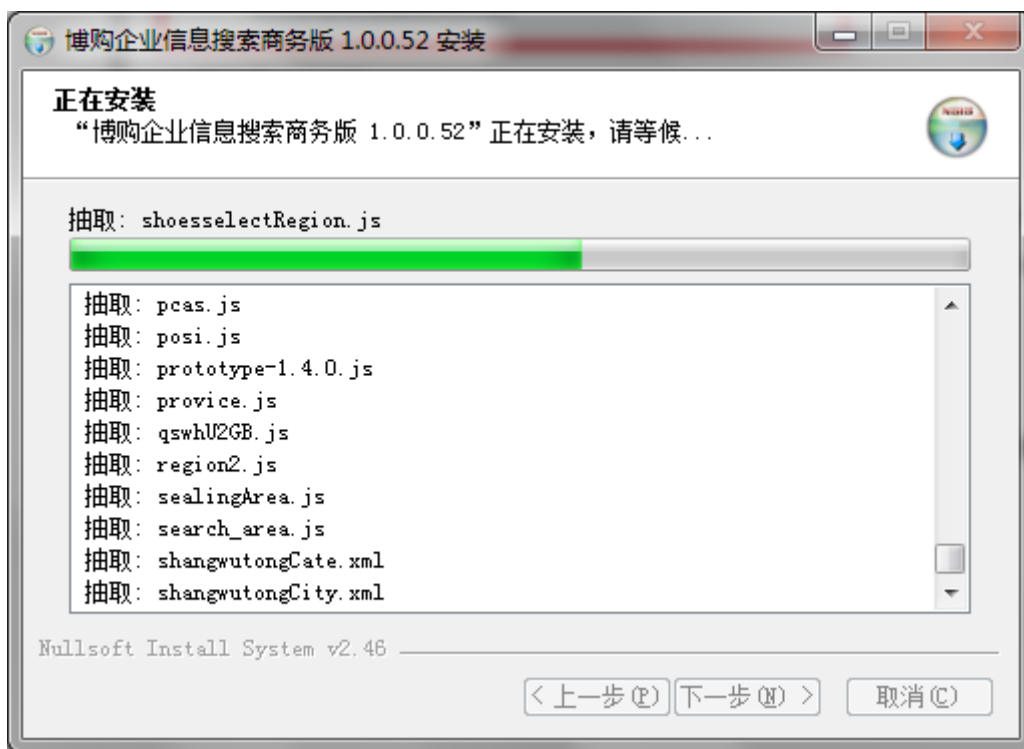

安装博购企业信息搜索商务版

1. 解压安装包后，直接点击 BlogouBizSetup.exe

2. 出现如下安装提示界面

提示：

建议安装在非系统盘，比如 D 盘，这样系统重装的时候，不会误删博购的数据。

点击完成按钮，启动博购企业信息搜索商务版软件。

使用博购企业信息搜索商务版

启动软件